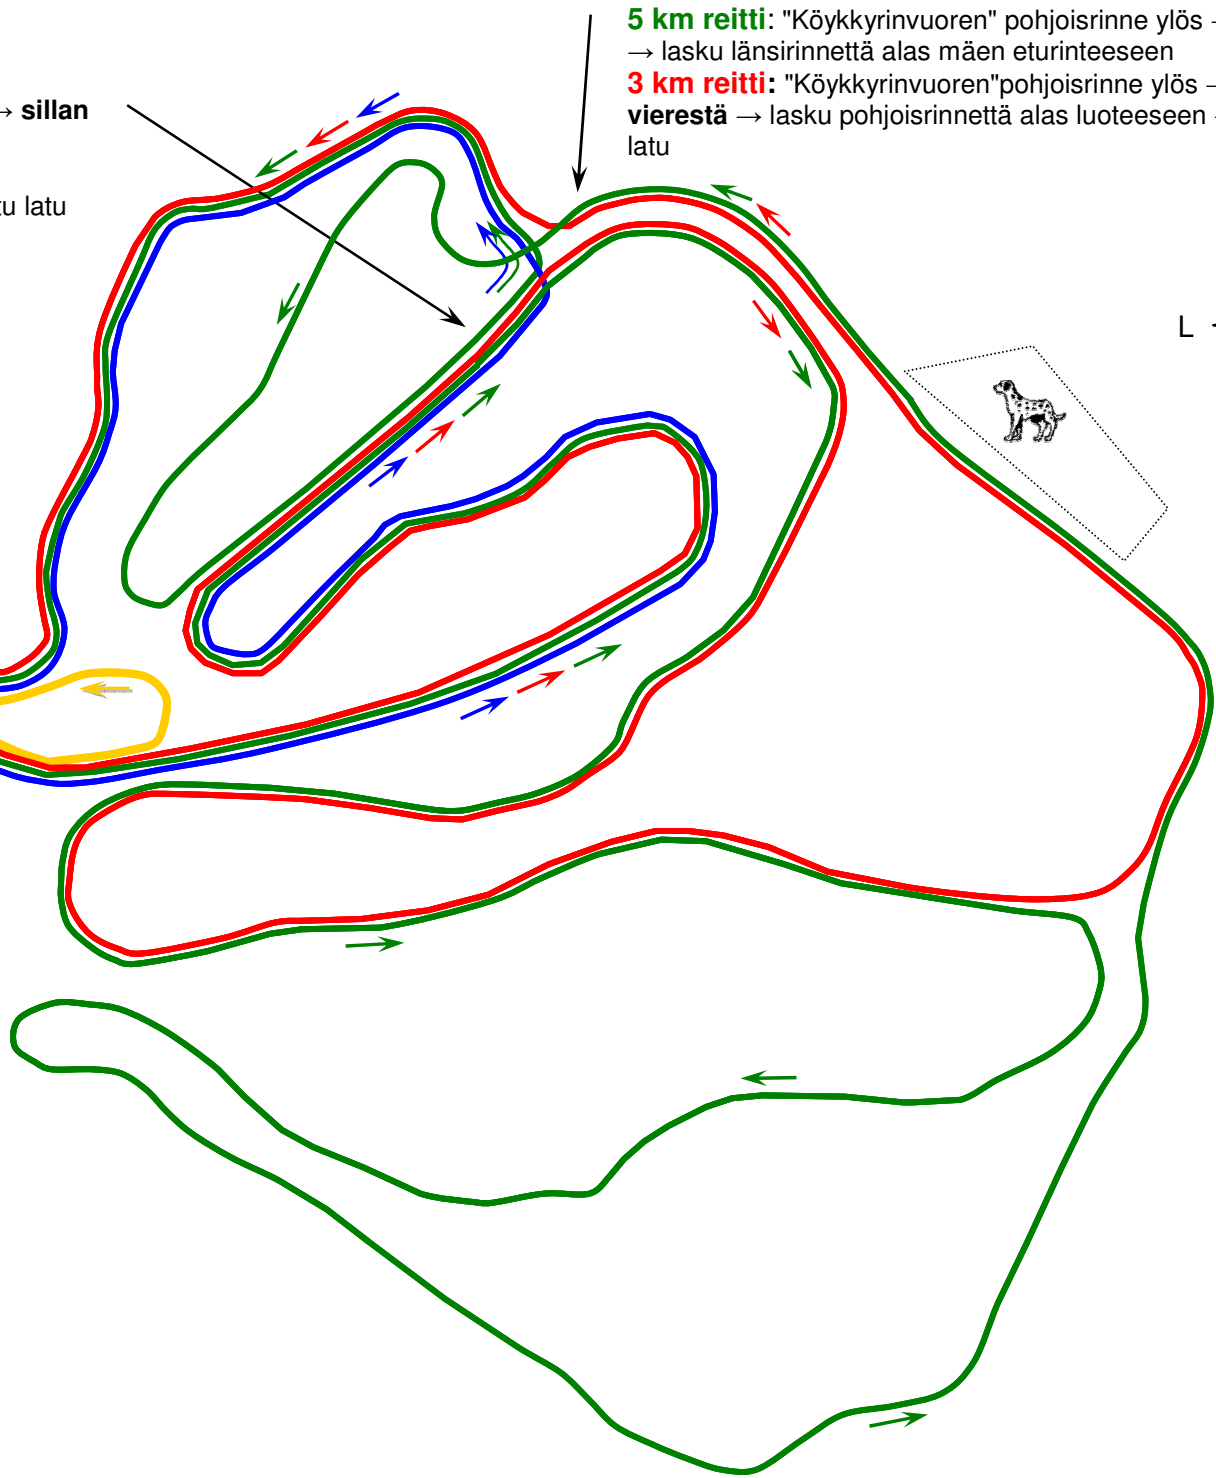

5 km reitti (loppuosa): "Köykkyrinvuoren" itärinne ylös → **sillan ali** → lasku pohjoisrinnettä alas luoteeseen → valaistu latu
2 km reitti: "Köykkyrinvuoren" itärinne ylös → **sillan ali** → lasku pohjoisrinnettä alas luoteeseen → valaistu latu

5 km reitti: "Köykkyrinvuoren" pohjoisrinne ylös → **sillan yli** → lasku länsirinnettä alas mäen eturinteeseen
3 km reitti: "Köykkyrinvuoren" pohjoisrinne ylös → **sillan vierestä** → lasku pohjoisrinnettä alas luoteeseen → valaistu latu

- 1 km
- 2 km
- 3 km
- 5 km

29. Kansalliset ja 19. Zeppelin-hiihdot
29.1.2011 Kempele