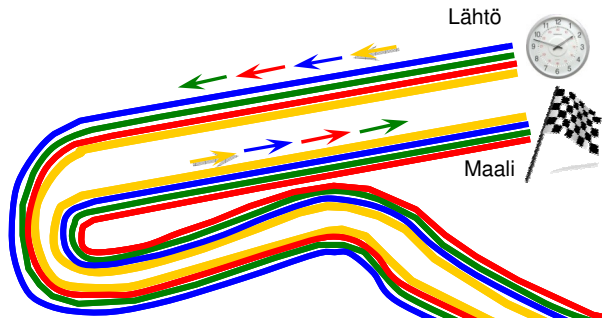

5 km reitti (loppuosa): "Köykkyrinvuoren" itärinne ylös → **sillan ali** → lasku pohjoisrinnettä alas luoteeseen → valaistu latu
2 km reitti: "Köykkyrinvuoren" itärinne ylös → **sillan ali** → lasku pohjoisrinnettä alas luoteeseen → valaistu latu

5 km reitti: "Köykkyrinvuoren" pohjoisrinne ylös → **sillan yli** → lasku länsirinnettä alas mäen eturinteeseen
3 km reitti: "Köykkyrinvuoren" pohjoisrinne ylös → **sillan vierestä** → lasku pohjoisrinnettä alas luoteeseen → valaistu latu